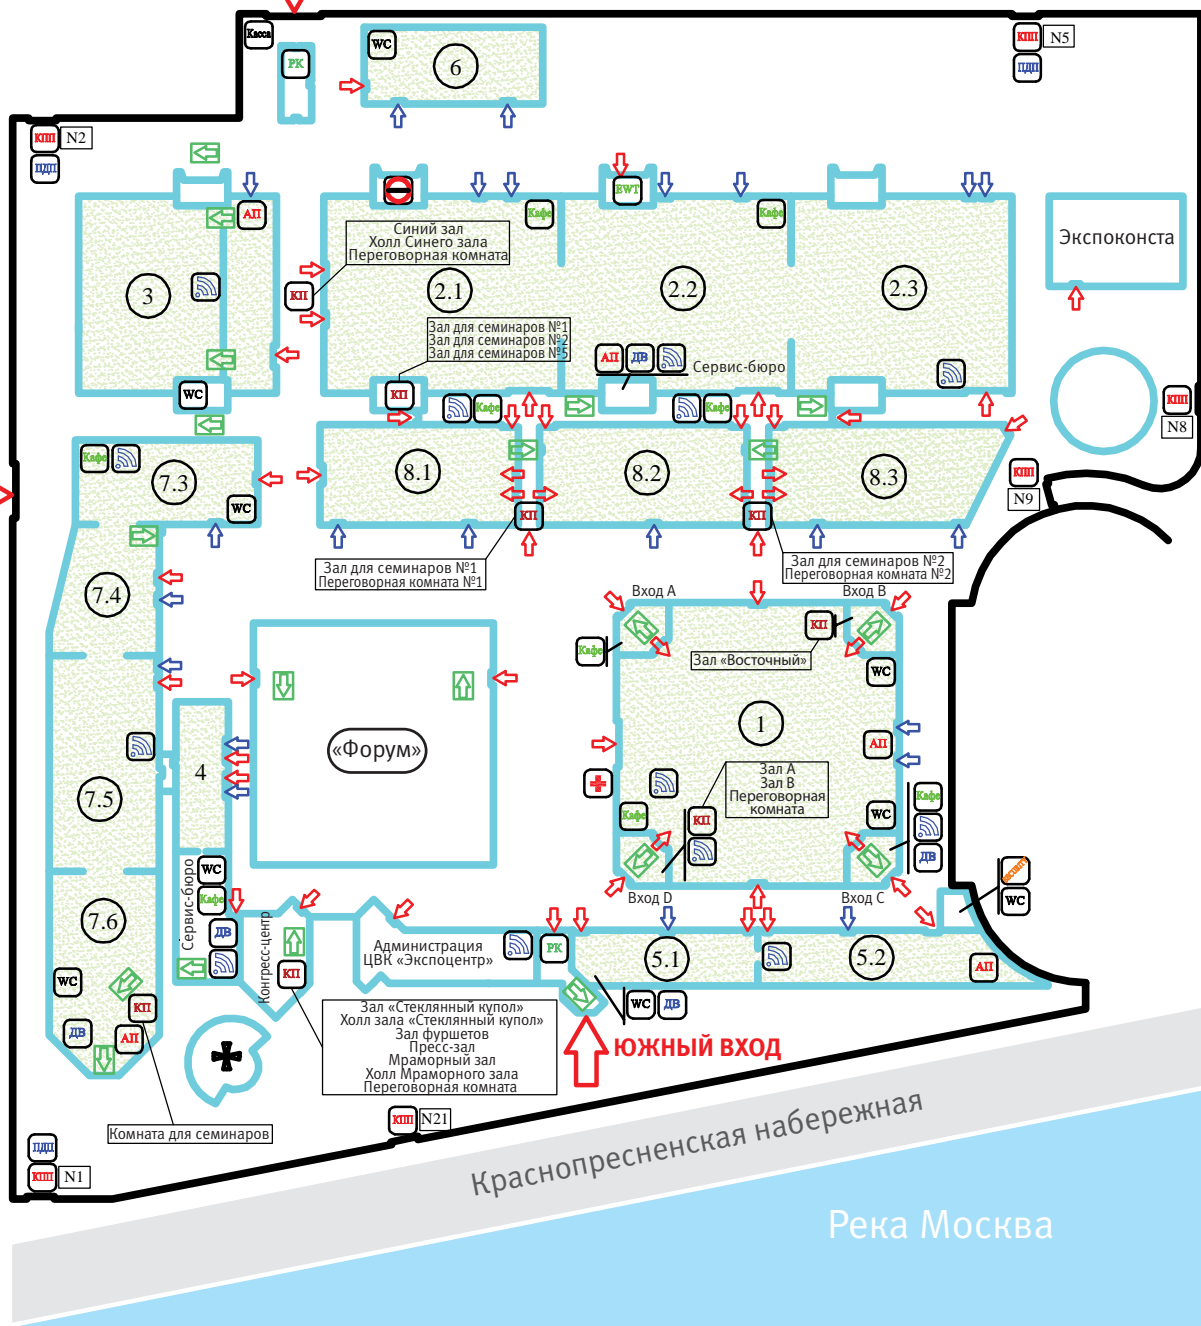

ВТОРОЙ УРОВЕНЬ

СЕВЕРНЫЙ ВХОД

1-й Красногвардейский проезд

- Переход на другой уровень
- Вход для посетителей
- Монтажные ворота
- Туалеты
- Администрация павильона
- Дирекция выставки
- Кафе
- Конгрессные помещения
- Пожарная часть №160
- Медицинский пункт
- Регистрация посетителей, официальный каталог
- Зона действия Wi-Fi
- Магазин
- Контрольно-пропускной пункт
- Передовой диспетчерский пункт
- Билетная касса
- Эксповестранс
- Отдел безопасности
- Банк «Пересвет»
- Выставочный таможенный пост Московской таможни