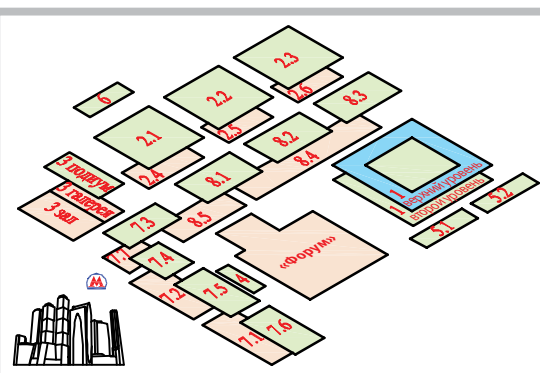

ВТОРОЙ УРОВЕНЬ

СЕВЕРНЫЙ ВХОД

1-й Красногвардейский проезд

- Переход на другой уровень
- Вход для посетителей
- Монтажные ворота
- Туалеты
- Администрация павильона
- Дирекция выставки
- Кафе
- Конгрессные помещения
- Пожарная часть №160
- Медицинский пункт
- Регистрация посетителей, официальный каталог
- Зона действия Wi-Fi
- Магазин
- Контрольно-пропускной пункт
- Передовой диспетчерский пункт
- Билетная касса
- Эксповестранс
- Отдел безопасности
- Банк «Пересвет»
- Выставочный таможенный пост Московской таможни