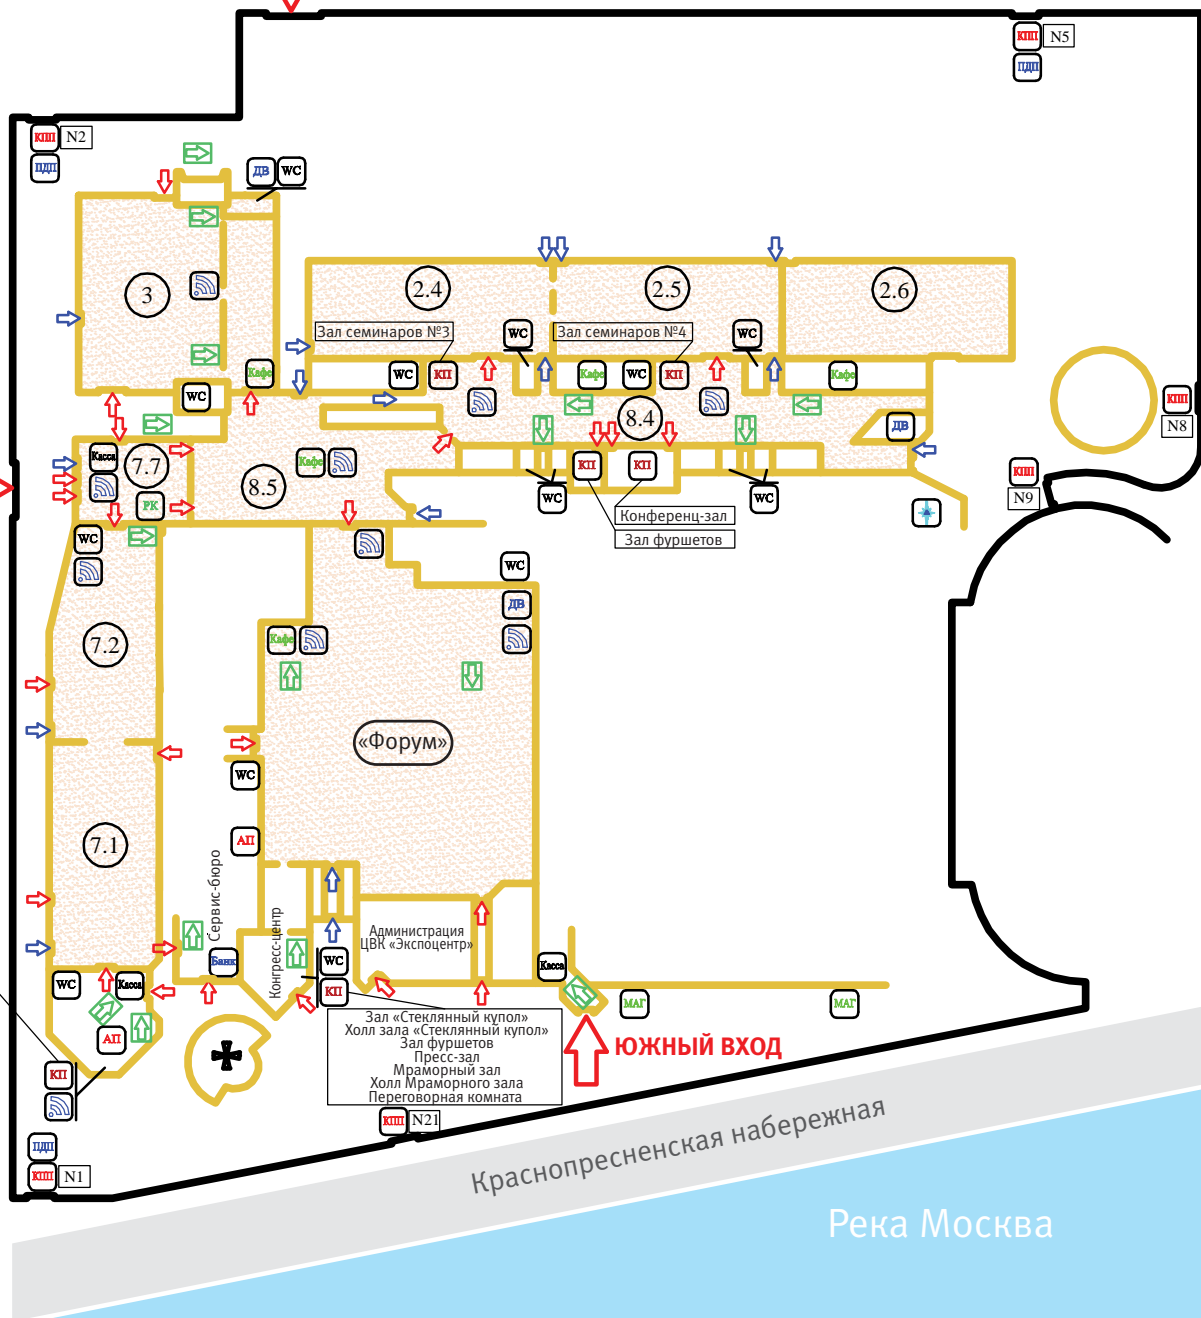

ПЕРВЫЙ УРОВЕНЬ

СЕВЕРНЫЙ ВХОД

- Переход на другой уровень
- Вход для посетителей
- Монтажные ворота
- Туалеты
- Администрация павильона
- Дирекция выставки
- Кафе
- Конгрессные помещения
- Пожарная часть №160
- Медицинский пункт
- Регистрация посетителей, официальный каталог
- Зона действия Wi-Fi
- Магазин
- Контрольно-пропускной пункт
- Передовой диспетчерский пункт
- Билетная касса
- Эксповестранс
- Отдел безопасности
- Банк «Пересвет»
- Выставочный таможенный пост Московской таможни