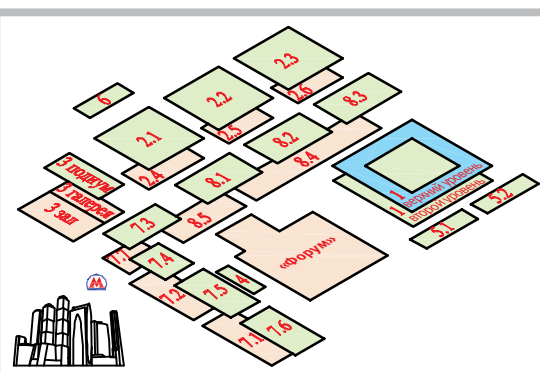

ПЕРВЫЙ УРОВЕНЬ

СЕВЕРНЫЙ ВХОД

- Переход на другой уровень
- Вход для посетителей
- Монтажные ворота
- Туалеты
- Администрация павильона
- Дирекция выставки
- Кафе
- Конгрессные помещения
- Пожарная часть №160
- Медицинский пункт
- Регистрация посетителей, официальный каталог
- Зона действия Wi-Fi
- Магазин
- Контрольно-пропускной пункт
- Передовой диспетчерский пункт
- Билетная касса
- Эксповестранс
- Отдел безопасности
- Банк «Пересвет»
- Выставочный таможенный пост Московской таможни