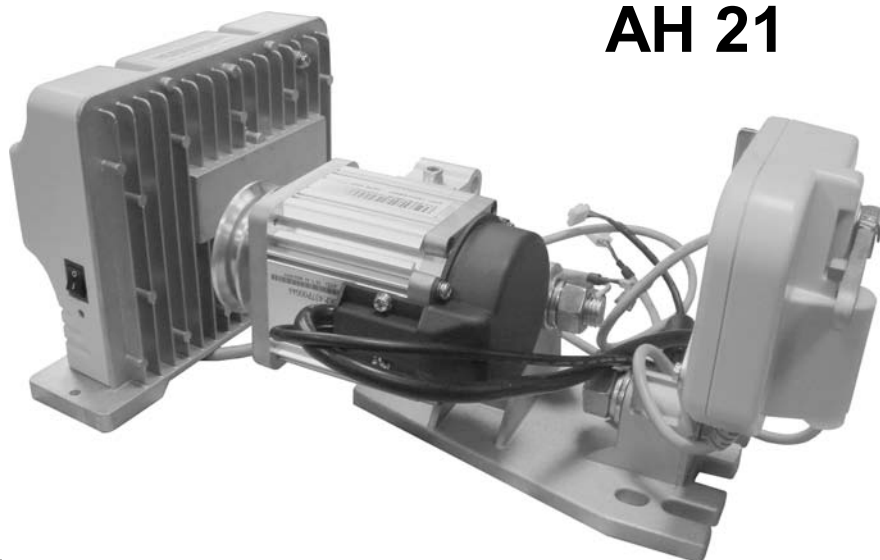

# GEMSY

ZHEJIANG GEMSY SEWING MACHINE CO. LTD.

## ЭЛЕКТРОДВИГАТЕЛЬ БЕСШУМНЫЙ, ЭНЕРГОСБЕРЕГАЮЩИЙ, С ПЛАВНЫМ ПУСКОМ И ПОНИЖЕННОЙ ВИБРОАКТИВНОСТЬЮ АН 21

Технические характеристики:

Питание: 220±20% В, 50 Гц  
Мощность: 550 и 700 Вт  
Максимальный крутящий момент: 3 Нм  
Вес: 7 кг